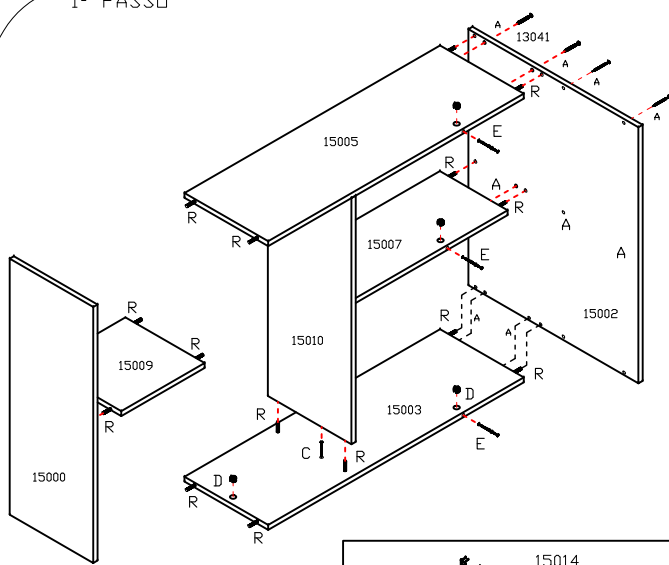

CALOMA

REF: 6587 LOTE

1º PASSO

INSTRUÇÕES DE MONTAGEM

ⓘ OBS;
AMIGO MONTADOR! NA MONTAGEM, O LADO DO MÓVEL SERÁ DEFINIDO NO MOMENTO DA INSTALAÇÃO DAS PORTAS.

15000-LATERAL ESQUERDA.
15001-LATERAL DIREITA.
15002-LATERAL CEGA.
15003-BASE MAIOR.
15004-BASE MENOR.
15005-CHAPEU MAIOR.
15006-CHAPEU MENOR.
15007-PRATELEIRA MAIOR.
15008-PRATELEIRA MENOR.
15009-PRATELEIRA.
15010-DIVISÃO.
15011-ENCOSTO.
15012-PORTAS LARGA.
15013-PORTA ESTREITA.
15014-PUXADOR.

FERRAGEM		QT
A	4,0x40	11
B	3,5x14	36
C	PARAFUSO MINIFIX	14
D	TAMBOR MINIFIX	20
E	ASTE DUPLA MINIFIX	03
F	BUCHA 8mm.	02
G	3,5x14	04
H	6,0x50	02
I	PARAFUSO UNIÃO LONGO	02
J	CANTONEIRA DO AEREO	02
K	TAMPA DA CANTONEIRA	02
L	CALÇO 165°	04
M	DOBRADIÇA	04
N	UNIÃO DE ENCOSTO	10
O	CALÇO	02
P	DOBRADIÇA	02
Q	10x10	55
R	CAVILHA 6.0x30	32
S	PRATA 3,5x12	06
T	TAMPA PUXADOR	06
U		06
V	TAPA FURO 13mm	04
X	TAPA FURO 17mm	18