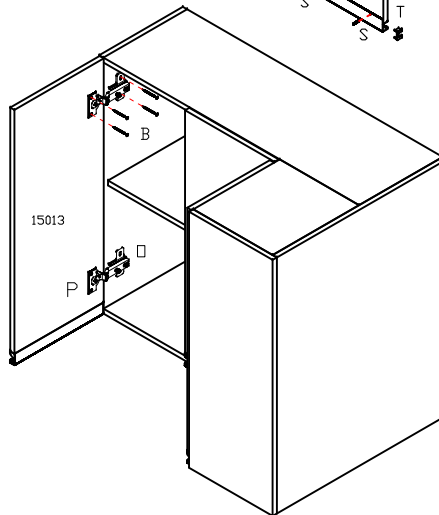

CALOMA

REF: 6587 LOTE

1º PASSO

INSTRUÇÕES DE MONTAGEM

ⓘ OBS;
AMIGO MONTADOR! NA MONTAGEM, O LADO DO MÓVEL SERÁ DEFINIDO NO MOMENTO DA INSTALAÇÃO DAS PORTAS.

15000-LATERAL ESQUERDA.
15001-LATERAL DIREITA.
15002-LATERAL CEGA.
15003-BASE MAIOR.
15004-BASE MENOR.
15005-CHAPEU MAIOR.
15006-CHAPEU MENOR.
15007-PRATELEIRA MAIOR.
15008-PRATELEIRA MENOR.
15009-PRATELEIRA.
15010-DIVISÃO.
15011-ENCOSTO.
15012-PORTAS LARGA.
15013-PORTA ESTREITA.
15014-PUXADOR.

FERRAGEM		QT
A	4,0x40	11
B	3,5x14	36
C	PARAFUSO MINIFIX	14
D	TAMBOR MINIFIX	20
E	ASTE DUPLA MINIFIX	03
F	BUCHA 8mm.	02
G	3,5x14	04
H	6,0x50	02
I	PARAFUSO UNIÃO LONGO	02
J	CANTONEIRA DO AEREO	02
K	TAMPA DA CANTONEIRA	02
L	CALÇO 165°	04
M	DOBRADIÇA	04
N	UNIÃO DE ENCOSTO	10
O	CALÇO	02
P	DOBRADIÇA	02
Q	10x10	55
R	CAVILHA 6.0x30	32
S	PRATA 3,5x12	06
T	TAMPA PUXADOR	06
U		06
V	TAPA FURO 13mm	04
X	TAPA FURO 17mm	18