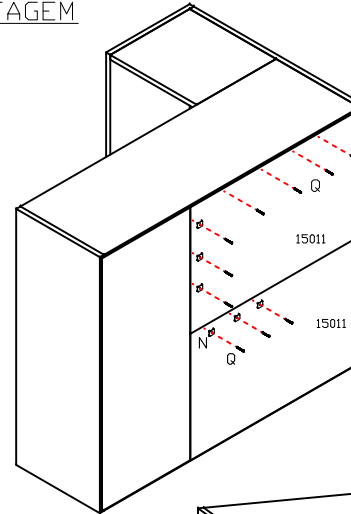

CALOMA

REF: 6587 LOTE

1º PASSO

INSTRUÇÕES DE MONTAGEM

ⓘ OBS;
AMIGO MONTADOR! NA MONTAGEM, O LADO DO MÓVEL SERÁ DEFINIDO NO MOMENTO DA INSTALAÇÃO DAS PORTAS.

15000-LATERAL ESQUERDA.
15001-LATERAL DIREITA.
15002-LATERAL CEGA.
15003-BASE MAIOR.
15004-BASE MENOR.
15005-CHAPEU MAIOR.
15006-CHAPEU MENOR.
15007-PRATELEIRA MAIOR.
15008-PRATELEIRA MENOR.
15009-PRATELEIRA.
15010-DIVISÃO.
15011-ENCOSTO.
15012-PORTAS LARGA.
15013-PORTA ESTREITA.
15014-PUXADOR.

FERRAGEM		QT
A	4,0x40	11
B	3,5x14	36
C	PARAFUSO MINIFIX	14
D	TAMBOR MINIFIX	20
E	ASTE DUPLA MINIFIX	03
F	BUCHA 8mm.	02
G	3,5x14	04
H	6,0x50	02
I	PARAFUSO UNIÃO LONGO	02
J	CANTONEIRA DO AEREO	02
K	TAMPA DA CANTONEIRA	02
L	CALÇO 165°	04
M	DOBRADIÇA	04
N	UNIÃO DE ENCOSTO	10
O	CALÇO	02
P	DOBRADIÇA	02
Q	10x10	55
R	CAVILHA 6.0x30	32
S	PRATA 3,5x12	06
T	TAMPA PUXADOR	06
U		06
V	TAPA FURO 13mm	04
X	TAPA FURO 17mm	18