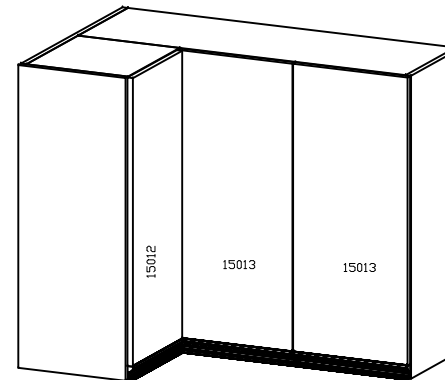

CALOMA

REF: 6587 LOTE

1º PASSO

INSTRUÇÕES DE MONTAGEM

ⓘ OBS;
AMIGO MONTADOR! NA MONTAGEM, O LADO DO MÓVEL SERÁ DEFINIDO NO MOMENTO DA INSTALAÇÃO DAS PORTAS.

15000-LATERAL ESQUERDA.
15001-LATERAL DIREITA.
15002-LATERAL CEGA.
15003-BASE MAIOR.
15004-BASE MENOR.
15005-CHAPEU MAIOR.
15006-CHAPEU MENOR.
15007-PRATELEIRA MAIOR.
15008-PRATELEIRA MENOR.
15009-PRATELEIRA.
15010-DIVISÃO.
15011-ENCOSTO.
15012-PORTAS LARGA.
15013-PORTA ESTREITA.
15014-PUXADOR.