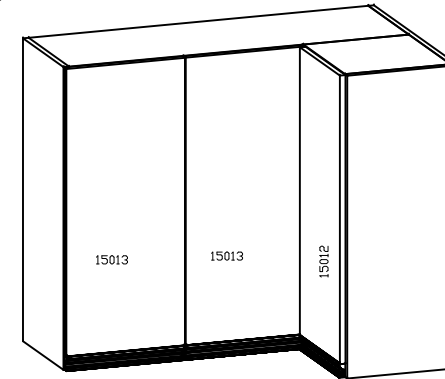

CALOMA

REF: 6587 LOTE

1º PASSO

INSTRUÇÕES DE MONTAGEM

ⓘ OBS;
AMIGO MONTADOR! NA MONTAGEM, O LADO DO MÓVEL SERÁ DEFINIDO NO MOMENTO DA INSTALAÇÃO DAS PORTAS.

15000-LATERAL ESQUERDA.
15001-LATERAL DIREITA.
15002-LATERAL CEGA.
15003-BASE MAIOR.
15004-BASE MENOR.
15005-CHAPEU MAIOR.
15006-CHAPEU MENOR.
15007-PRATELEIRA MAIOR.
15008-PRATELEIRA MENOR.
15009-PRATELEIRA.
15010-DIVISÃO.
15011-ENCOSTO.
15012-PORTAS LARGA.
15013-PORTA ESTREITA.
15014-PUXADOR.