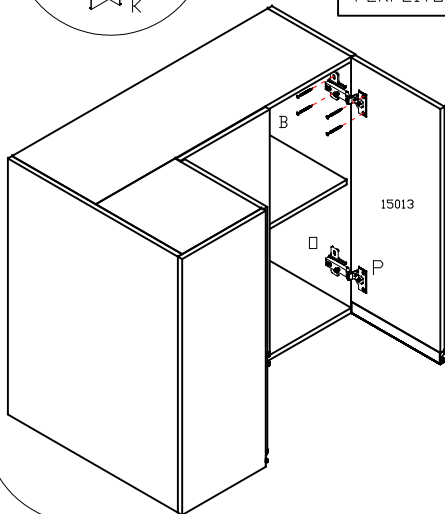

CALOMA

REF: 6587 LOTE

1º PASSO

INSTRUÇÕES DE MONTAGEM

ⓘ OBS;
AMIGO MONTADOR! NA MONTAGEM, O LADO DO MÓVEL SERÁ DEFINIDO NO MOMENTO DA INSTALAÇÃO DAS PORTAS.

15000-LATERAL ESQUERDA.
15001-LATERAL DIREITA.
15002-LATERAL CEGA.
15003-BASE MAIOR.
15004-BASE MENOR.
15005-CHAPEU MAIOR.
15006-CHAPEU MENOR.
15007-PRATELEIRA MAIOR.
15008-PRATELEIRA MENOR.
15009-PRATELEIRA.
15010-DIVISÃO.
15011-ENCOSTO.
15012-PORTAS LARGA.
15013-PORTA ESTREITA.
15014-PUXADOR.

FERRAGEM		QT
A	4,0x40	11
B	3,5x14	36
C	PARAFUSO MINIFIX	14
D	TAMBOR MINIFIX	20
E	ASTE DUPLA MINIFIX	03
F	BUCHA 8mm.	02
G	3,5x14	04
H	6,0x50	02
I	PARAFUSO UNIÃO LONGO	02
J	CANTONEIRA DO AEREO	02
K	TAMPA DA CANTONEIRA	02
L	CALÇO 165°	04
M	DOBRADIÇA	04
N	UNIÃO DE ENCOSTO	10
O	CALÇO	02
P	DOBRADIÇA	02
Q	10x10	55
R	CAVILHA 6.0x30	32
S	PRATA 3,5x12	06
T	TAMPA PUXADOR	06
U		06
V	TAPA FURO 13mm	04
X	TAPA FURO 17mm	18