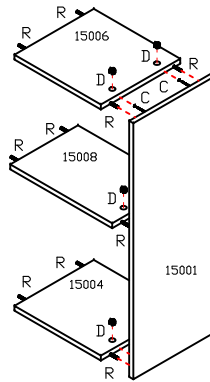

CALOMA

REF: 6587 LOTE

1º PASSO

INSTRUÇÕES DE MONTAGEM

ⓘ OBS;
AMIGO MONTADOR! NA MONTAGEM, O LADO DO MÓVEL SERÁ DEFINIDO NO MOMENTO DA INSTALAÇÃO DAS PORTAS.

15000-LATERAL ESQUERDA.
15001-LATERAL DIREITA.
15002-LATERAL CEGA.
15003-BASE MAIOR.
15004-BASE MENOR.
15005-CHAPEU MAIOR.
15006-CHAPEU MENOR.
15007-PRATELEIRA MAIOR.
15008-PRATELEIRA MENOR.
15009-PRATELEIRA.
15010-DIVISÃO.
15011-ENCOSTO.
15012-PORTAS LARGA.
15013-PORTA ESTREITA.
15014-PUXADOR.

FERRAGEM		QT
A	4,0x40	11
B	3,5x14	36
C	PARAFUSO MINIFIX	14
D	TAMBOR MINIFIX	20
E	ASTE DUPLA MINIFIX	03
F	BUCHA 8mm.	02
G	3,5x14	04
H	6,0x50	02
I	PARAFUSO UNIÃO LONGO	02
J	CANTONEIRA DO AEREO	02
K	TAMPA DA CANTONEIRA	02
L	CALÇO 165°	04
M	DOBRADIÇA	04
N	UNIÃO DE ENCOSTO	10
O	CALÇO	02
P	DOBRADIÇA	02
Q	10x10	55
R	CAVILHA 6.0x30	32
S	PRATA 3,5x12	06
T	TAMPA PUXADOR	06
U		06
V	TAPA FURO 13mm	04
X	TAPA FURO 17mm	18