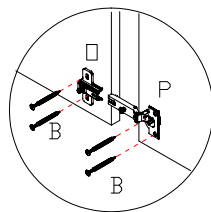

CALOMA

REF: 6587 LOTE

1º PASSO

INSTRUÇÕES DE MONTAGEM

ⓘ OBS;
AMIGO MONTADOR! NA MONTAGEM, O LADO DO MÓVEL SERÁ DEFINIDO NO MOMENTO DA INSTALAÇÃO DAS PORTAS.

15000-LATERAL ESQUERDA.
15001-LATERAL DIREITA.
15002-LATERAL CEGA.
15003-BASE MAIOR.
15004-BASE MENOR.
15005-CHAPEU MAIOR.
15006-CHAPEU MENOR.
15007-PRATELEIRA MAIOR.
15008-PRATELEIRA MENOR.
15009-PRATELEIRA.
15010-DIVISÃO.
15011-ENCOSTO.
15012-PORTAS LARGA.
15013-PORTA ESTREITA.
15014-PUXADOR.

FERRAGEM		QT
A	4,0x40	11
B	3,5x14	36
C	PARAFUSO MINIFIX	14
D	TAMBOR MINIFIX	20
E	ASTE DUPLA MINIFIX	03
F	BUCHA 8mm.	02
G	3,5x14	04
H	6,0x50	02
I	PARAFUSO UNIÃO LONGO	02
J	CANTONEIRA DO AEREO	02
K	TAMPA DA CANTONEIRA	02
L	CALÇO 165°	04
M	DOBRADIÇA	04
N	UNIÃO DE ENCOSTO	10
O	CALÇO	02
P	DOBRADIÇA	02
Q	10x10	55
R	CAVILHA 6.0x30	32
S	PRATA 3,5x12	06
T	TAMPA PUXADOR	06
U		06
V	TAPA FURO 13mm	04
X	TAPA FURO 17mm	18