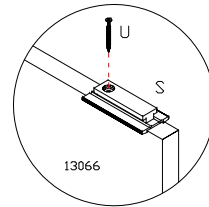

# CALOMA

REF: 5687 LOTE

1º PASSO

## INSTRUÇÕES DE MONTAGEM

OBs;  
AMIGO MONTADOR! NA MONTAGEM, O LADO DO MÓVEL SERÁ DEFINIDO NO MOMENTO DA INSTALAÇÃO DAS PORTAS.

13055-LATERAL ESQUERDA.  
13056-LATERAL DIREITA.  
13057-LATERAL CEGA.  
13058-BASE MAIOR  
13059-BASE MENOR  
13060-CHAPEU MAIOR  
13061-CHAPEU MENOR  
13062-PRATELEIRA MAIOR  
13063-PRATELEIRA MENOR  
13064-PRATELEIRA  
13065-DIVISÃO  
13066-PORTAS LARGA.  
13067-PORTA ESTREITA  
13068-ENCOSTO.  
13069-PUXADOR.

FERRAGEM		QT
A	4,0x40	03
B	3,5x14	36
C	PARAFUSO MINIFIX	19
D	TAMBOR MINIFIX	25
E	ASTE DUPLA MINIFIX	03
F	BUCHA 8mm.	02
G	3,5x14	04
H	6,0x50	02
I	PARAFUSO UNIFÃO LONGO	02
J	CANTONEIRA DO AEREO	02
K	TAMPA DA CANTONEIRA	02
L	CALÇO 165°	04
M	DOBRADIÇA	04
N	UNIÃO DE ENCOSTO	10
O	CALÇO	02
P	DOBRADIÇA	02
Q	10x10	55
R	CAVILHA 6.0x30	32
S	SUPORTE PERFIL	06
T	TAMPA PUXADOR	03
U	3,5x20	06
V	TAPA FURO 13mm	04
X	TAPA FURO 17mm	18