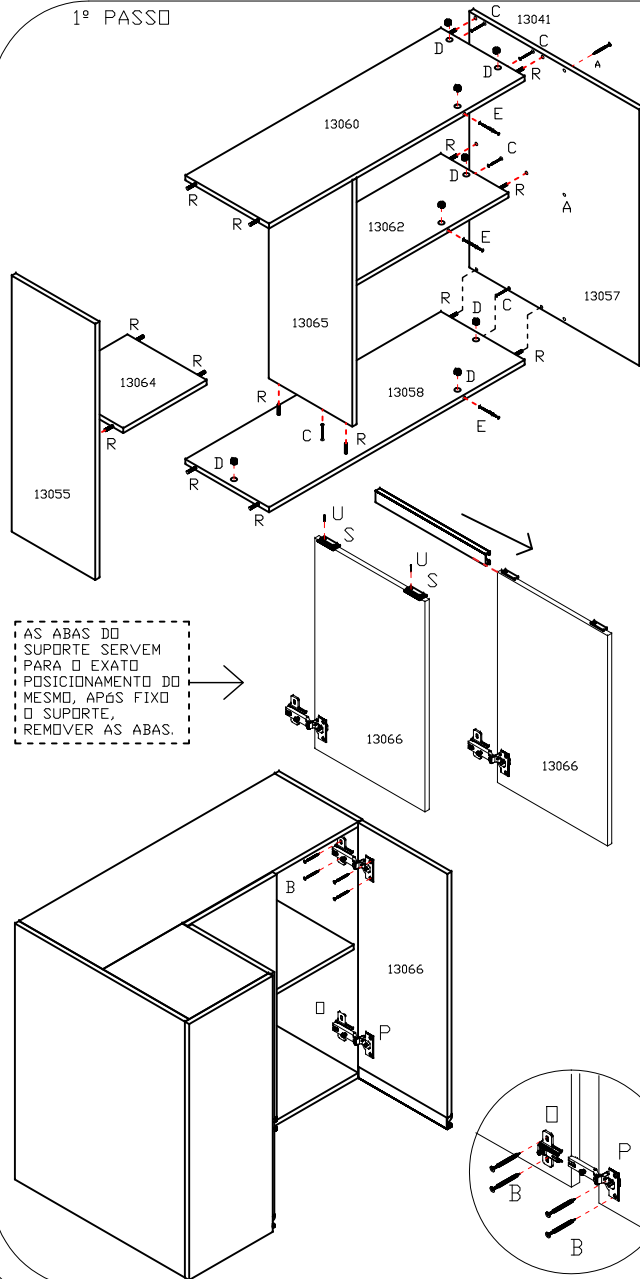

# CALOMA

REF: 5687 LOTE

1º PASSO

## INSTRUÇÕES DE MONTAGEM

OBs;  
AMIGO MONTADOR! NA MONTAGEM, O LADO DO MÓVEL SERÁ DEFINIDO NO MOMENTO DA INSTALAÇÃO DAS PORTAS.

13055-LATERAL ESQUERDA.  
13056-LATERAL DIREITA.  
13057-LATERAL CEGA.  
13058-BASE MAIOR  
13059-BASE MENOR  
13060-CHAPEU MAIOR  
13061-CHAPEU MENOR  
13062-PRATELEIRA MAIOR  
13063-PRATELEIRA MENOR  
13064-PRATELEIRA  
13065-DIVISÃO  
13066-PORTAS LARGA.  
13067-PORTA ESTREITA  
13068-ENCOSTO.  
13069-PUXADOR.

FERRAGEM		QT
A	4,0x40	03
B	3,5x14	36
C	PARAFUSO MINIFIX	19
D	TAMBOR MINIFIX	25
E	ASTE DUPLA MINIFIX	03
F	BUCHA 8mm.	02
G	3,5x14	04
H	6,0x50	02
I	PARAFUSO UNIFÃO LONGO	02
J	CANTONEIRA DO AEREO	02
K	TAMPA DA CANTONEIRA	02
L	CALÇO 165°	04
M	DOBRADIÇA	04
N	UNIÃO DE ENCOSTO	10
O	CALÇO	02
P	DOBRADIÇA	02
Q	10x10	55
R	CAVILHA 6.0x30	32
S	SUPORTE PERFIL	06
T	TAMPA PUXADOR	03
U	3,5x20	06
V	TAPA FURO 13mm	04
X	TAPA FURO 17mm	18