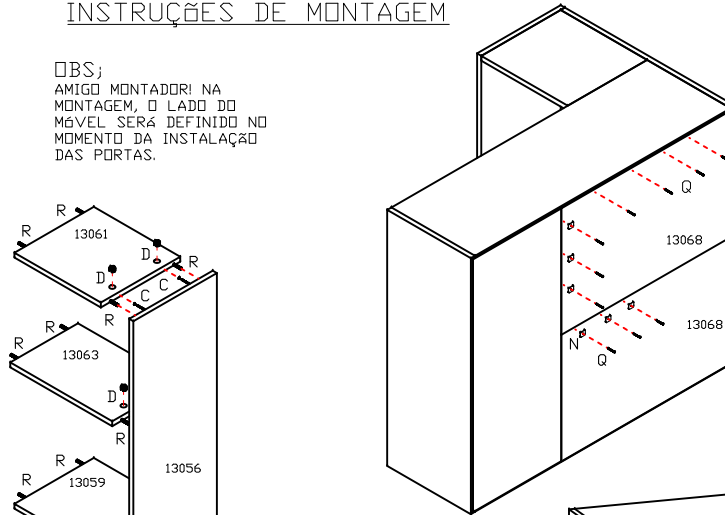

# CALOMA

REF: 5687 LOTE

1º PASSO

## INSTRUÇÕES DE MONTAGEM

OBs;  
AMIGO MONTADOR! NA MONTAGEM, O LADO DO MÓVEL SERÁ DEFINIDO NO MOMENTO DA INSTALAÇÃO DAS PORTAS.

13055-LATERAL ESQUERDA.  
13056-LATERAL DIREITA.  
13057-LATERAL CEGA.  
13058-BASE MAIOR  
13059-BASE MENOR  
13060-CHAPEU MAIOR  
13061-CHAPEU MENOR  
13062-PRATELEIRA MAIOR  
13063-PRATELEIRA MENOR  
13064-PRATELEIRA  
13065-DIVISÃO  
13066-PORTAS LARGA.  
13067-PORTA ESTREITA  
13068-ENCOSTO.  
13069-PUXADOR.