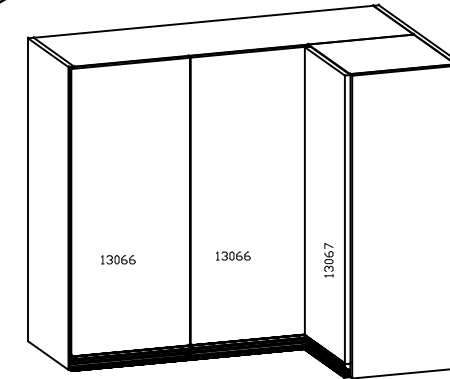

# CALOMA

REF: 5687 LOTE

1º PASSO

## INSTRUÇÕES DE MONTAGEM

OBs;  
AMIGO MONTADOR! NA MONTAGEM, O LADO DO MÓVEL SERÁ DEFINIDO NO MOMENTO DA INSTALAÇÃO DAS PORTAS.

13055-LATERAL ESQUERDA.  
13056-LATERAL DIREITA.  
13057-LATERAL CEGA.  
13058-BASE MAIOR  
13059-BASE MENOR  
13060-CHAPEU MAIOR  
13061-CHAPEU MENOR  
13062-PRATELEIRA MAIOR  
13063-PRATELEIRA MENOR  
13064-PRATELEIRA  
13065-DIVISÃO  
13066-PORTAS LARGA.  
13067-PORTA ESTREITA  
13068-ENCOSTO.  
13069-PUXADOR.