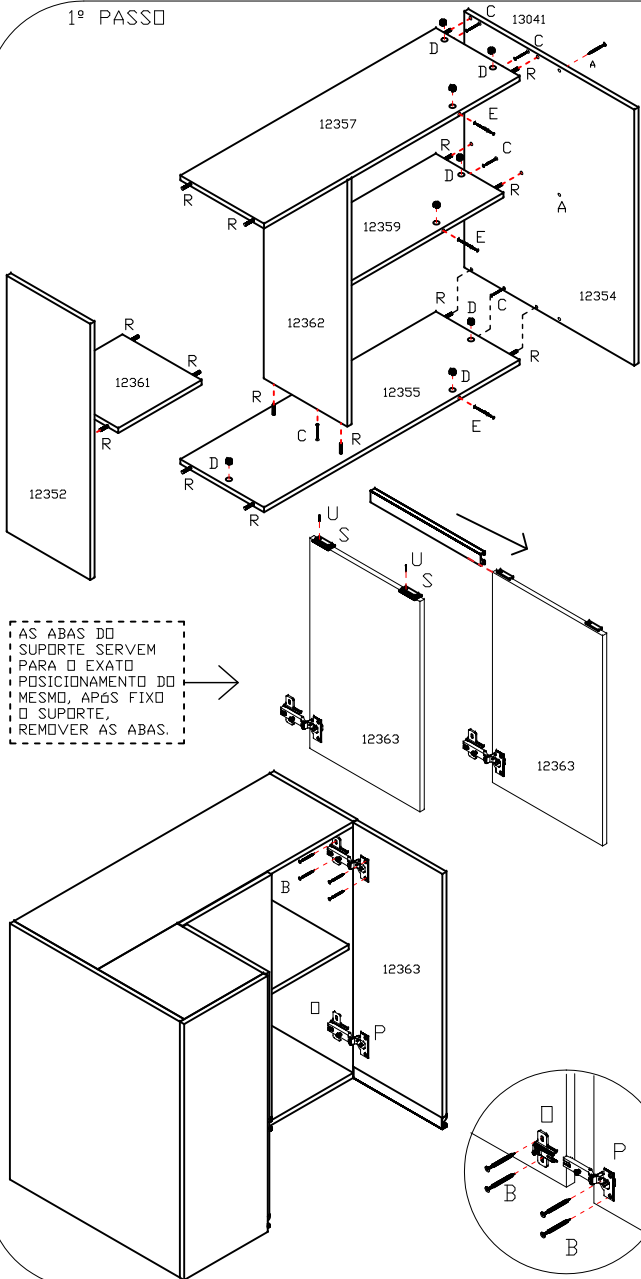

CALOMA

REF: 3087 LOTE

1º PASSO

INSTRUÇÕES DE MONTAGEM

OBV;
AMIGO MONTADOR! NA MONTAGEM, O LADO DO MÓVEL SERÁ DEFINIDO NO MOMENTO DA INSTALAÇÃO DAS PORTAS.

12352-LATERAL ESQUERDA.
12353-LATERAL DIREITA.
12354-LATERAL CEGA.
12355-BASE MAIOR.
12356-BASE MENOR.
12357-CHAPEU MAIOR.
12358-CHAPEU MENOR.
12359-PRATELEIRA MAIOR.
12360-PRATELEIRA MENOR.
12361-PRATELEIRA.
12362-DIVISÃO.
12363-PORTAS LARGA.
12364-PORTA ESTREITA.
12365-ENCOSTO.
12366-PUXADOR.

FERRAGEM		QT
A	4,0x40	03
B	3,5x14	36
C	PARAFUSO MINIFIX	19
D	TAMBOR MINIFIX	25
E	ASTE DUPLA MINIFIX	03
F	BUCHA 8mm.	02
G	3,5x14	04
H	6,0x50	02
I	PARAFUSO UNIFIXO LONGO	02
J	CANTONEIRA DO AEREO	02
K	TAMPA DA CANTONEIRA	02
L	CALÇO 165°	04
M	DOBRADIÇA	04
N	UNIÃO DE ENCOSTO	10
O	CALÇO	02
P	DOBRADIÇA	02
Q	10x10	55
R	CAVILHA 6.0x30	32
S	SUPORTE PERFIL	06
T	TAMPA PUXADOR	03
U	3,5x20	06
V	TAPA FURO 13mm	04
X	TAPA FURO 17mm	18