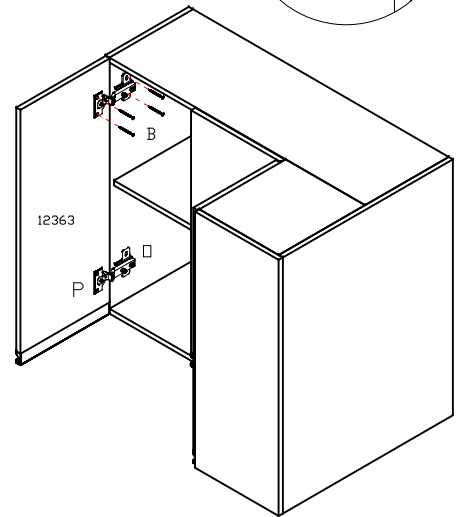

CALOMA

REF: 3087 LOTE

1º PASSO

INSTRUÇÕES DE MONTAGEM

OBV;
AMIGO MONTADOR! NA MONTAGEM, O LADO DO MÓVEL SERÁ DEFINIDO NO MOMENTO DA INSTALAÇÃO DAS PORTAS.

12352-LATERAL ESQUERDA.
12353-LATERAL DIREITA.
12354-LATERAL CEGA.
12355-BASE MAIOR.
12356-BASE MENOR.
12357-CHAPEU MAIOR.
12358-CHAPEU MENOR.
12359-PRATELEIRA MAIOR.
12360-PRATELEIRA MENOR.
12361-PRATELEIRA.
12362-DIVISÃO.
12363-PORTAS LARGA.
12364-PORTA ESTREITA.
12365-ENCOSTO.
12366-PUXADOR.

FERRAGEM		QT
A	4,0x40	03
B	3,5x14	36
C	PARAFUSO MINIFIX	19
D	TAMBOR MINIFIX	25
E	ASTE DUPLA MINIFIX	03
F	BUCHA 8mm.	02
G	3,5x14	04
H	6,0x50	02
I	PARAFUSO UNIFIXO LONGO	02
J	CANTONEIRA DO AEREO	02
K	TAMPA DA CANTONEIRA	02
L	CALÇO 165°	04
M	DOBRADIÇA	04
N	UNIÃO DE ENCOSTO	10
O	CALÇO	02
P	DOBRADIÇA	02
Q	10x10	55
R	CAVILHA 6.0x30	32
S	SUPORTE PERFIL	06
T	TAMPA PUXADOR	03
U	3,5x20	06
V	TAPA FURO 13mm	04
X	TAPA FURO 17mm	18