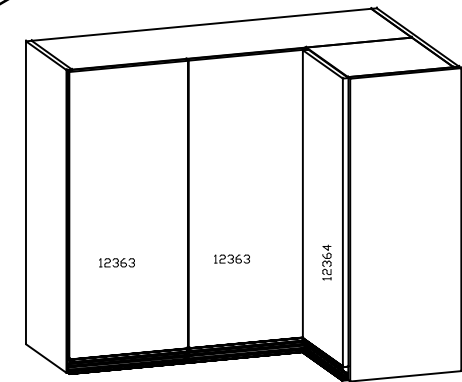

CALOMA

REF: 3087 LOTE

1º PASSO

INSTRUÇÕES DE MONTAGEM

OBV;
AMIGO MONTADOR! NA MONTAGEM, O LADO DO MÓVEL SERÁ DEFINIDO NO MOMENTO DA INSTALAÇÃO DAS PORTAS.

12352-LATERAL ESQUERDA.
12353-LATERAL DIREITA.
12354-LATERAL CEGA.
12355-BASE MAIOR.
12356-BASE MENOR.
12357-CHAPEU MAIOR.
12358-CHAPEU MENOR.
12359-PRATELEIRA MAIOR.
12360-PRATELEIRA MENOR.
12361-PRATELEIRA.
12362-DIVISÃO.
12363-PORTAS LARGA.
12364-PORTA ESTREITA.
12365-ENCOSTO.
12366-PUXADOR.