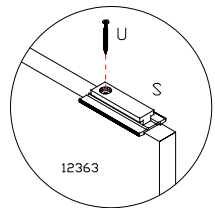

CALOMA

REF: 3087 LOTE

1º PASSO

INSTRUÇÕES DE MONTAGEM

OBV;
AMIGO MONTADOR! NA MONTAGEM, O LADO DO MÓVEL SERÁ DEFINIDO NO MOMENTO DA INSTALAÇÃO DAS PORTAS.

12352-LATERAL ESQUERDA.
12353-LATERAL DIREITA.
12354-LATERAL CEGA.
12355-BASE MAIOR.
12356-BASE MENOR.
12357-CHAPEU MAIOR.
12358-CHAPEU MENOR.
12359-PRATELEIRA MAIOR.
12360-PRATELEIRA MENOR.
12361-PRATELEIRA.
12362-DIVISÃO.
12363-PORTAS LARGA.
12364-PORTA ESTREITA.
12365-ENCOSTO.
12366-PUXADOR.

FERRAGEM		QT
A	4,0x40	03
B	3,5x14	36
C	PARAFUSO MINIFIX	19
D	TAMBOR MINIFIX	25
E	ASTE DUPLA MINIFIX	03
F	BUCHA 8mm.	02
G	3,5x14	04
H	6,0x50	02
I	PARAFUSO UNIFIXO LONGO	02
J	CANTONEIRA DO AEREO	02
K	TAMPA DA CANTONEIRA	02
L	CALÇO 165°	04
M	DOBRADIÇA	04
N	UNIÃO DE ENCOSTO	10
O	CALÇO	02
P	DOBRADIÇA	02
Q	10x10	55
R	CAVILHA 6.0x30	32
S	SUPORTE PERFIL	06
T	TAMPA PUXADOR	03
U	3,5x20	06
V	TAPA FURO 13mm	04
X	TAPA FURO 17mm	18