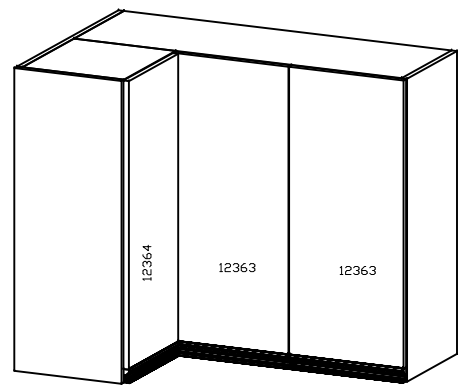

CALOMA

REF: 3087 LOTE

1º PASSO

INSTRUÇÕES DE MONTAGEM

OBV;
AMIGO MONTADOR! NA MONTAGEM, O LADO DO MÓVEL SERÁ DEFINIDO NO MOMENTO DA INSTALAÇÃO DAS PORTAS.

12352-LATERAL ESQUERDA.
12353-LATERAL DIREITA.
12354-LATERAL CEGA.
12355-BASE MAIOR.
12356-BASE MENOR.
12357-CHAPEU MAIOR.
12358-CHAPEU MENOR.
12359-PRATELEIRA MAIOR.
12360-PRATELEIRA MENOR.
12361-PRATELEIRA.
12362-DIVISÃO.
12363-PORTAS LARGA.
12364-PORTA ESTREITA.
12365-ENCOSTO.
12366-PUXADOR.