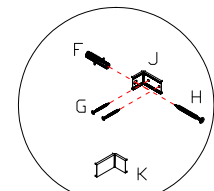

CALOMA

REF: 3087 LOTE

1º PASSO

INSTRUÇÕES DE MONTAGEM

OBV;
AMIGO MONTADOR! NA MONTAGEM, O LADO DO MÓVEL SERÁ DEFINIDO NO MOMENTO DA INSTALAÇÃO DAS PORTAS.

12352-LATERAL ESQUERDA.
12353-LATERAL DIREITA.
12354-LATERAL CEGA.
12355-BASE MAIOR.
12356-BASE MENOR.
12357-CHAPEU MAIOR.
12358-CHAPEU MENOR.
12359-PRATELEIRA MAIOR.
12360-PRATELEIRA MENOR.
12361-PRATELEIRA.
12362-DIVISÃO.
12363-PORTAS LARGA.
12364-PORTA ESTREITA.
12365-ENCOSTO.
12366-PUXADOR.

FERRAGEM		QT
A	4,0x40	03
B	3,5x14	36
C	PARAFUSO MINIFIX	19
D	TAMBOR MINIFIX	25
E	ASTE DUPLA MINIFIX	03
F	BUCHA 8mm.	02
G	3,5x14	04
H	6,0x50	02
I	PARAFUSO UNIFIXO LONGO	02
J	CANTONEIRA DO AEREO	02
K	TAMPA DA CANTONEIRA	02
L	CALÇO 165°	04
M	DOBRADIÇA	04
N	UNIÃO DE ENCOSTO	10
O	CALÇO	02
P	DOBRADIÇA	02
Q	10x10	55
R	CAVILHA 6.0x30	32
S	SUPORTE PERFIL	06
T	TAMPA PUXADOR	03
U	3,5x20	06
V	TAPA FURO 13mm	04
X	TAPA FURO 17mm	18