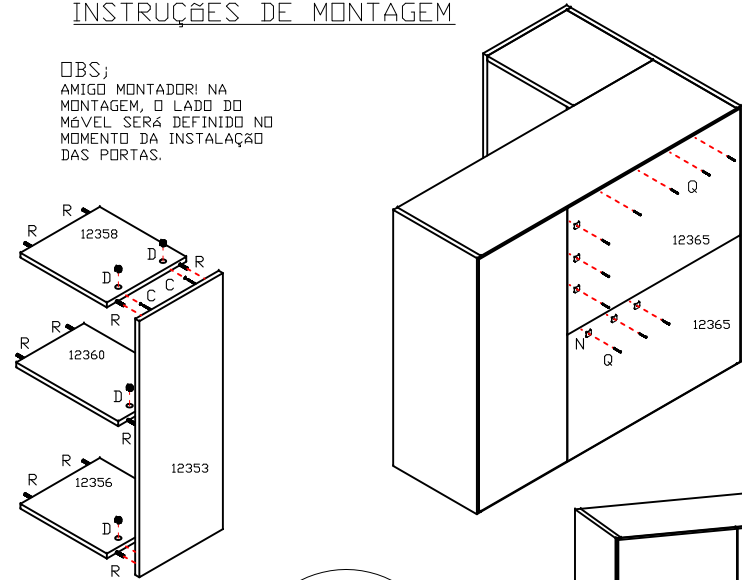

CALOMA

REF: 3087 LOTE

1º PASSO

INSTRUÇÕES DE MONTAGEM

OBV;
AMIGO MONTADOR! NA MONTAGEM, O LADO DO MÓVEL SERÁ DEFINIDO NO MOMENTO DA INSTALAÇÃO DAS PORTAS.

12352-LATERAL ESQUERDA.
12353-LATERAL DIREITA.
12354-LATERAL CEGA.
12355-BASE MAIOR.
12356-BASE MENOR.
12357-CHAPEU MAIOR.
12358-CHAPEU MENOR.
12359-PRATELEIRA MAIOR.
12360-PRATELEIRA MENOR.
12361-PRATELEIRA.
12362-DIVISÃO.
12363-PORTAS LARGA.
12364-PORTA ESTREITA.
12365-ENCOSTO.
12366-PUXADOR.

FERRAGEM		QT
A	4,0x40	03
B	3,5x14	36
C	PARAFUSO MINIFIX	19
D	TAMBOR MINIFIX	25
E	ASTE DUPLA MINIFIX	03
F	BUCHA 8mm.	02
G	3,5x14	04
H	6,0x50	02
I	PARAFUSO UNIFIXO LONGO	02
J	CANTONEIRA DO AEREO	02
K	TAMPA DA CANTONEIRA	02
L	CALÇO 165°	04
M	DOBRADIÇA	04
N	UNIÃO DE ENCOSTO	10
O	CALÇO	02
P	DOBRADIÇA	02
Q	10x10	55
R	CAVILHA 6.0x30	32
S	SUPORTE PERFIL	06
T	TAMPA PUXADOR	03
U	3,5x20	06
V	TAPA FURO 13mm	04
X	TAPA FURO 17mm	18