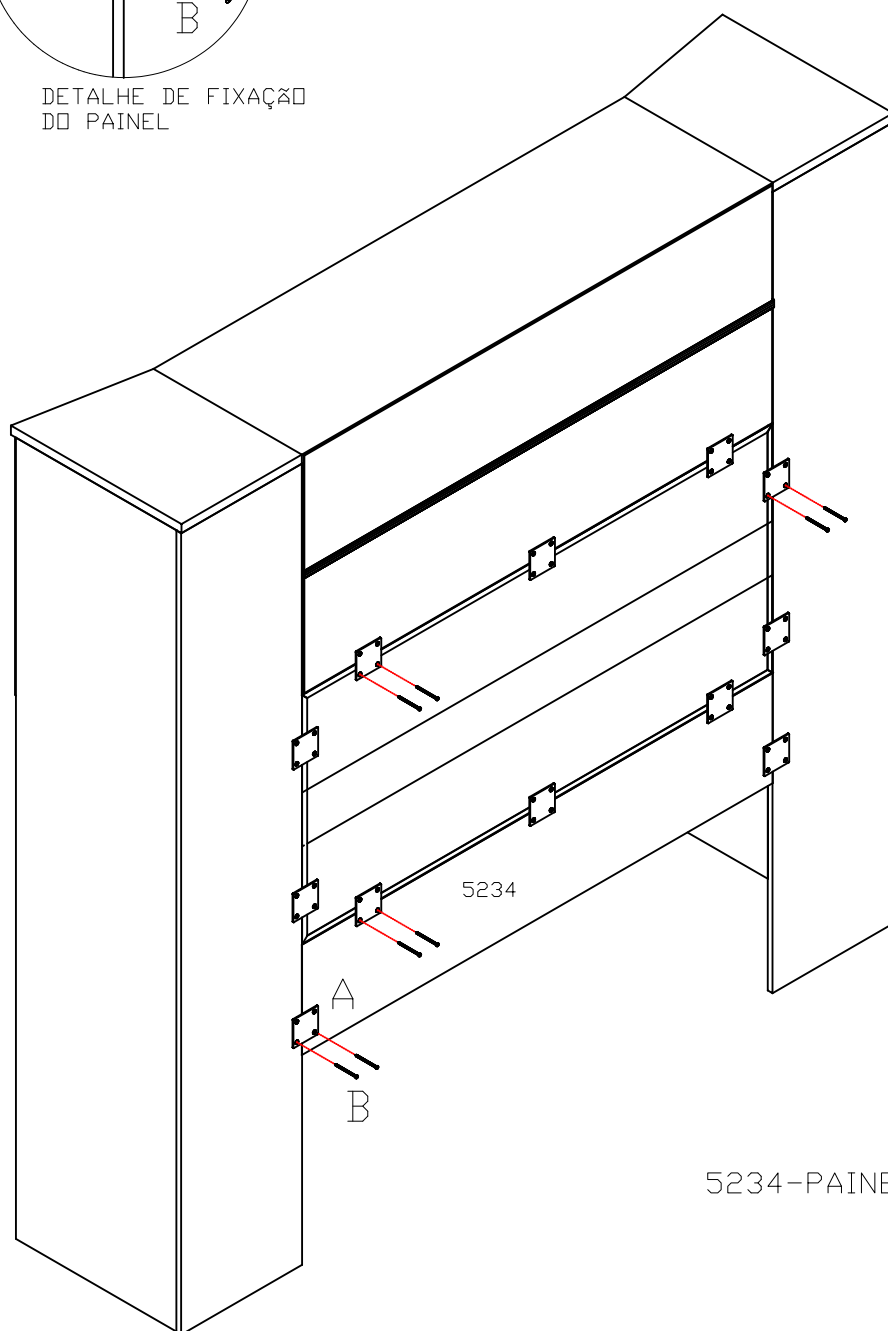

### INSTRUÇÕES DE MONTAGEM

DETALHE DE FIXAÇÃO  
DO PAINEL

	FERRAGEM	QT
A	 CHAPINHA UNIÃO	05
B	 4,0x16	20

A FERRAGEM LETRA "A"  
B " É ADQUIRIDA  
SOMENTE QUANDO O  
CLIENTE COMPRAR O  
MÓDULO REF; 083.

5234-PAINEL COMPLEMENTAR