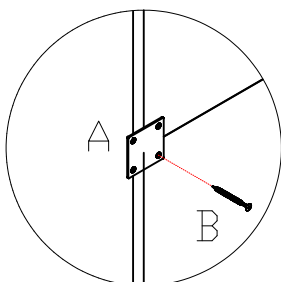

### INSTRUÇÕES DE MONTAGEM

DETALHE DE FIXAÇÃO  
DO PAINEL

	FERRAGEM	QT
A	 CHAPINHA UNIÃO	05
B	 4,0x16	20

A FERRAGEM LETRA "A"  
B " É ADQUIRIDA  
SOMENTE QUANDO O  
CLIENTE COMPRAR O  
MÓDULO REF; 083.

5234-PAINEL COMPLEMENTAR