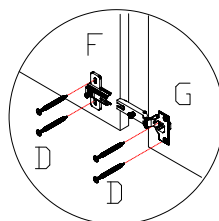

CALOMA

RUA; JOÃO ALOYSIO ALGAYER; 6601
B. LOMBA GRANDE, N. HAMBURGO - RS
FONE (051) 3587-3933

REF; 083

INSTRUÇÕES DE MONTAGEM

1º PASSO

2º PASSO

PERFIL
" H " 5202

3º PASSO

DETALHE
DOBRADIÇA.

5195-LATERAL ESQUERDA.
5196-LATERAL DIREITA.
5197-CHAPÉU.
5198-BASE.
5199-DIVISÃO.
5200-PORTAS.
5201-ENCOSTO DAS PORTAS.
5202-PERFIL " H " .
5203-PRATELEIRA

	FERRAGEM	QT
A	4,5x50	10
B	4,0x40	07
C	3,5x25	08
D	4,0x16	80
E	10x10	55
F		08
G	DOBRADIÇA	08
H	PORCA CILÍNDRICA	08
I	PUXADOR	04
J	PARAFUSO CROMADO	04
K	TAPA FURO	03