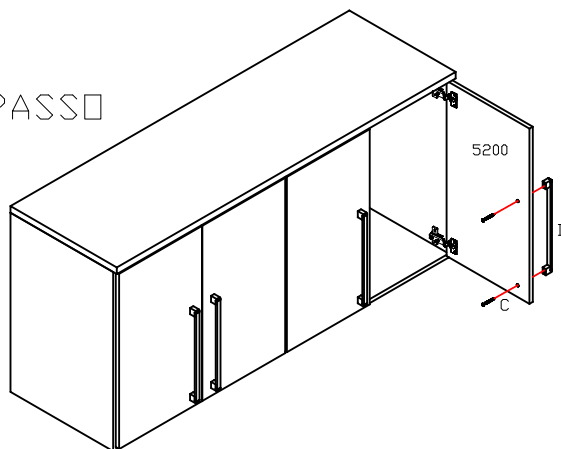

CALOMA

RUA; JOÃO ALOYSIO ALGAYER; 6601
B. LOMBA GRANDE, N. HAMBURGO - RS
FONE (051) 3587-3933

REF; 083

INSTRUÇÕES DE MONTAGEM

1º PASSO

2º PASSO

PERFIL
" H " 5202

3º PASSO

DETALHE
DOBRADIÇA.

5195-LATERAL ESQUERDA.
5196-LATERAL DIREITA.
5197-CHAPÉU.
5198-BASE.
5199-DIVISÃO.
5200-PORTAS.
5201-ENCOSTO DAS PORTAS.
5202-PERFIL " H " .
5203-PRATELEIRA

	FERRAGEM	QT
A	4,5x50	10
B	4,0x40	07
C	3,5x25	08
D	4,0x16	80
E	10x10	55
F		08
G	DOBRADIÇA	08
H	PORCA CILÍNDRICA	08
I	PUXADOR	04
J	PARAFUSO CROMADO	04
K	TAPA FURO	03