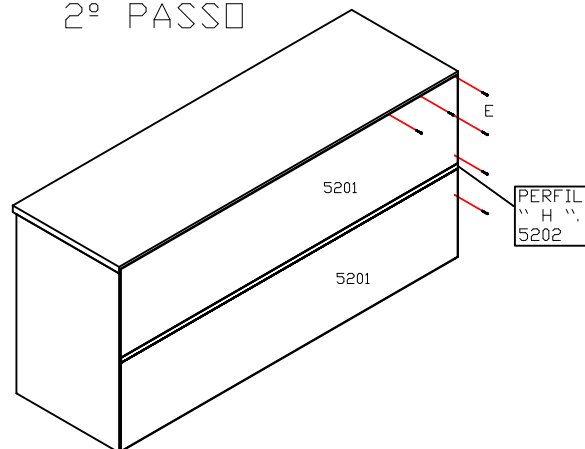

2º PASSO

PERFIL
" H " 5202